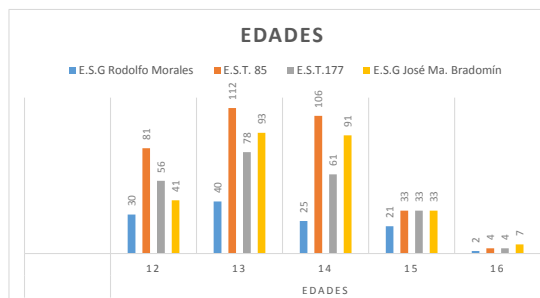

COORDINACIÓN DE DESARROLLO SOCIAL

TOTAL DE ENCUESTAS APLICADAS POR SEXO EN CADA ESCUELA AL 07 DE ABRIL DEL 2017

ESCUELA	TOTAL ENCUESTADOS	H	%	M	%
E.S.G Rodolfo Morales	120	54	45	66	55
E.S.T. 85	339	165	48.67	174	51.33
E.S.T.177	233	121	51.93	112	48.07
E.S.G José Ma. Bradomín	268	138	51.49	130	48.51
TOTALES	960	478		482	

ESCUELA	EIDADES				
	12	13	14	15	16
E.S.G Rodolfo Morales	30	40	25	21	2
E.S.T. 85	81	112	106	33	4
E.S.T.177	56	78	61	33	4
E.S.G José Ma. Bradomín	41	93	91	33	7
TOTALES	208	323	283	120	17

ALUMNOS QUE HAN RECIBIDO O NO, INFORMACION SOBRE GÉNERO			
ESCUELAS	SI	NO	N/C
E.S.G Rodolfo Morales	60	39	21
E.S.T. 85	209	74	56
E.S.T.177	115	76	42
E.S.G José Ma. Bradomín	139	77	52