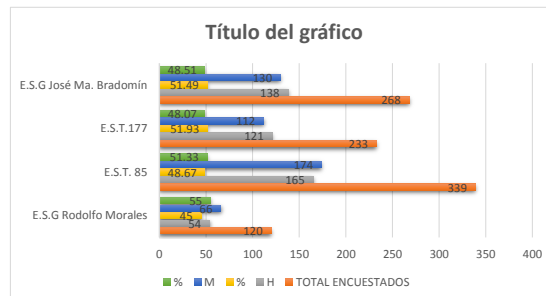

COORDINACIÓN DE DESARROLLO SOCIAL

TOTAL DE ENCUESTAS APLICADAS POR SEXO EN CADA ESCUELA AL 07 DE ABRIL DEL 2017

ESCUELA	TOTAL ENCUESTADOS	H	%	M	%
E.S.G Rodolfo Morales	120	54	45	66	55
E.S.T. 85	339	165	48.67	174	51.33
E.S.T.177	233	121	51.93	112	48.07
E.S.G José Ma. Bradomín	268	138	51.49	130	48.51
TOTALES	960	478		482	

ESCUELA	EIDADES				
	12	13	14	15	16
E.S.G Rodolfo Morales	30	40	25	21	2
E.S.T. 85	81	112	106	33	4
E.S.T.177	56	78	61	33	4
E.S.G José Ma. Bradomín	41	93	91	33	7
TOTALES	208	323	283	120	17

ALUMNOS QUE HAN RECIBIDO O NO, INFORMACION SOBRE GÉNERO			
ESCUELAS	SI	NO	N/C
E.S.G Rodolfo Morales	60	39	21
E.S.T. 85	209	74	56
E.S.T.177	115	76	42
E.S.G José Ma. Bradomín	139	77	52